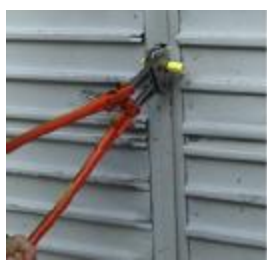

КОНТРОЛЬ НЕ БУВАЄ ЗАЙВИМ

Сучасні номерні системи опломбування та опечатування допоможуть забезпечити надійний контроль та захист різноманітних об'єктів

Індикаторні пломби та пломби-наклейки:
контроль доступу до об'єкту

Силкові пломби болтового або тросового типу:

контроль доступу та силовий захист об'єкту (функція замка)
(для знімання їх з об'єкту необхідний спеціальний інструмент)

Пломби для мішків та спецпакети:

запаковування та одночасне опломбування відправлень

Індикатори температурних режимів, ударів та перевероту:

контроль дотримання умов зберігання та перевезення товарів

Сучасні пломбувальні пристрої, на відміну від свинцевих пломб, мають індивідуальний неповторний номер, підвищений рівень безпеки та виключають можливість підробки.